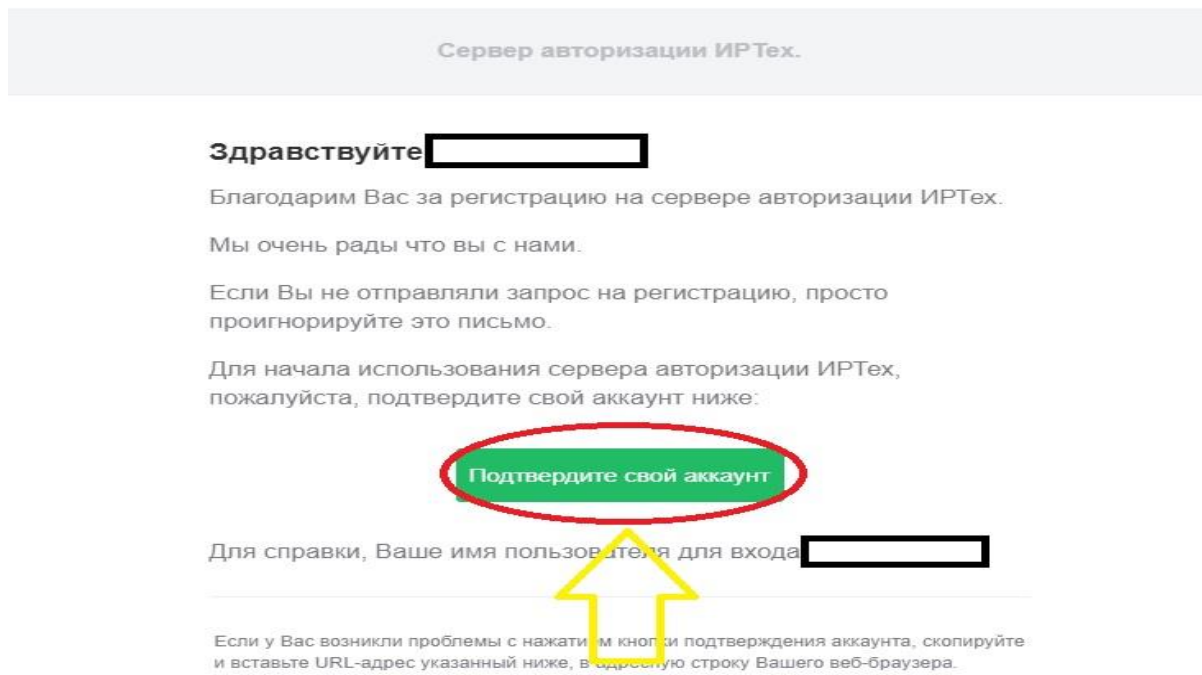

1. После на указанный адрес электронной почты придет письмо подтверждение для завершения регистрации