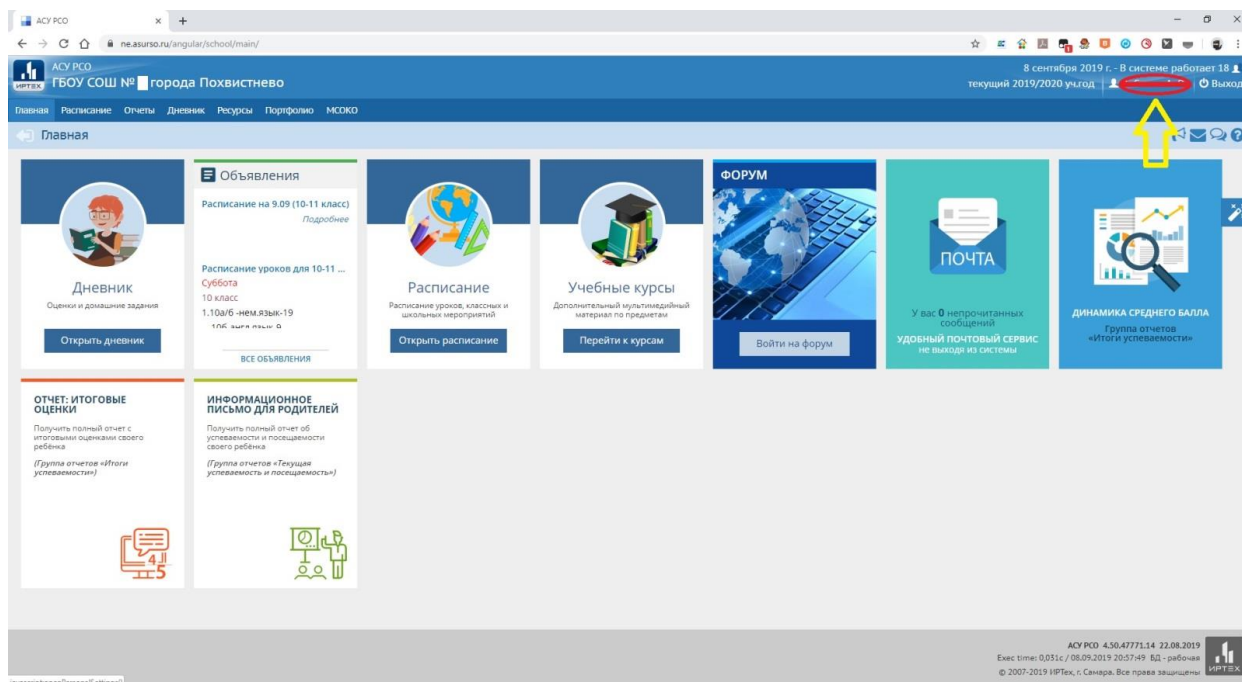

2. Зайти в настройки профиля.