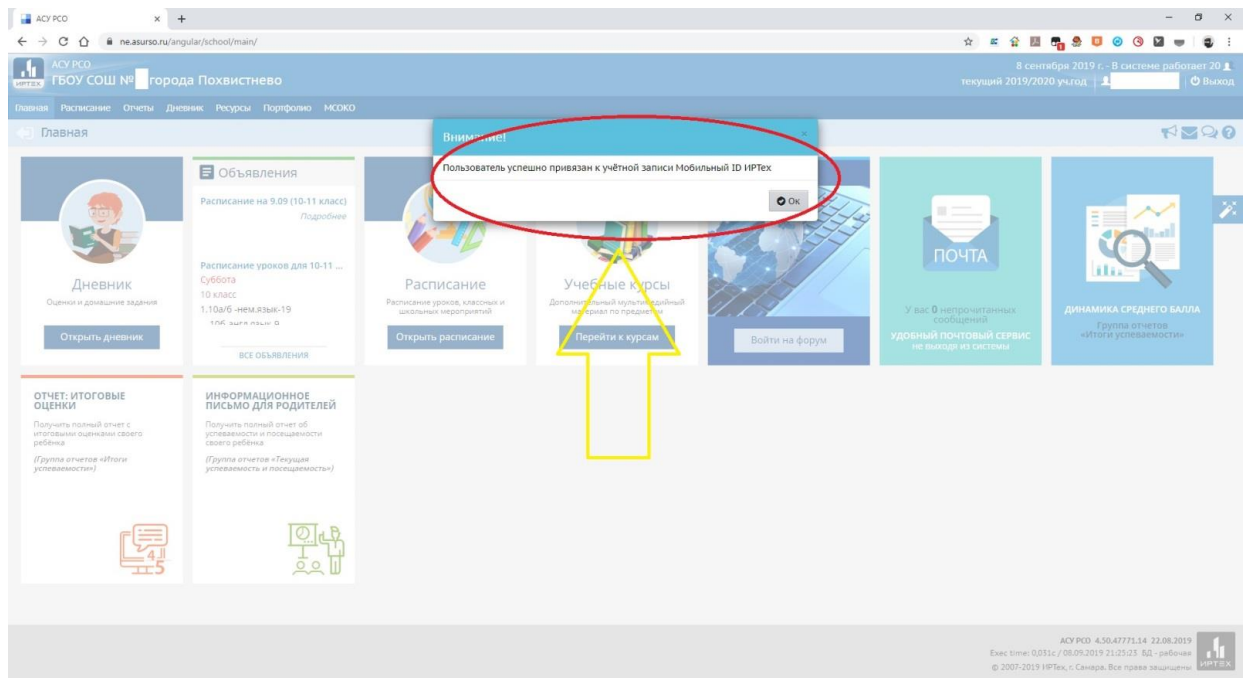

4. Выбрать «Зарегистрироваться»

5. Ввести Логин, Пароль (должен содержать мин 8 символов латинского алфавита, цифры и точка), адрес электронной почты.

- После на указанный адрес электронной почты придет письмо подтверждение для завершения регистрации

- Вводим Логин и Пароль указанный при регистрации

- После входа появится следующее сообщение «Пользователь успешно привязан к учётной записи Мобильный ID IPTeX».

9. Скачиваем Мобильное приложение через Google Play или App Store. Вводим Логин, Пароль.