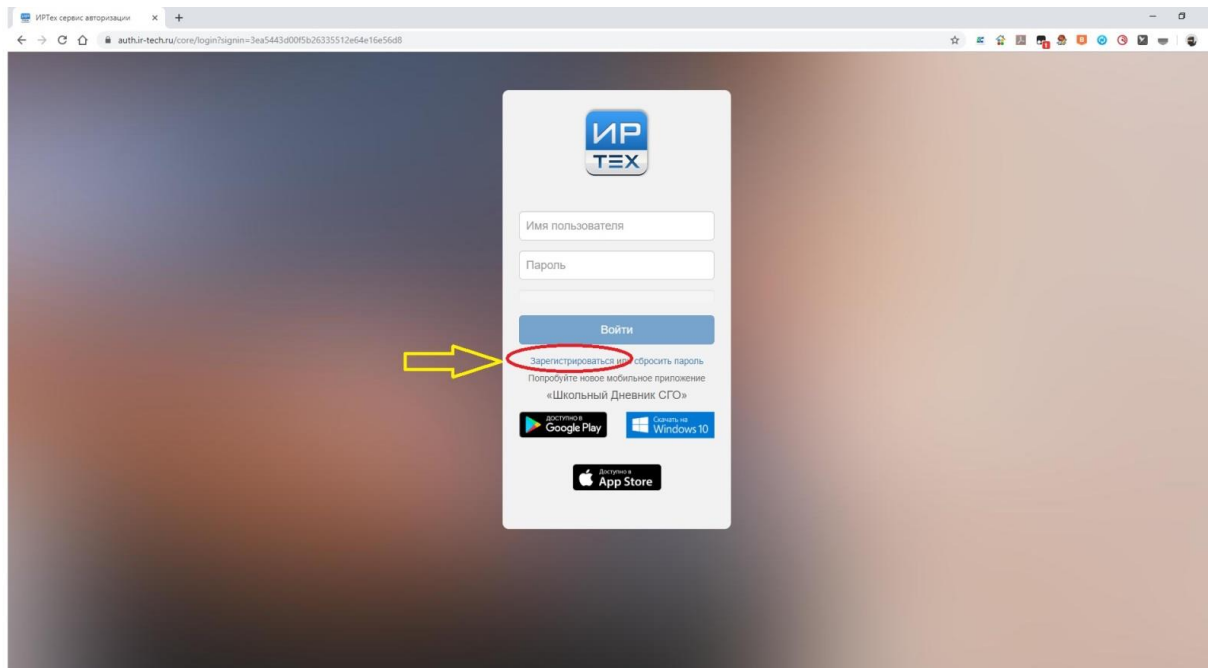

4. Выбрать «Зарегистрироваться»