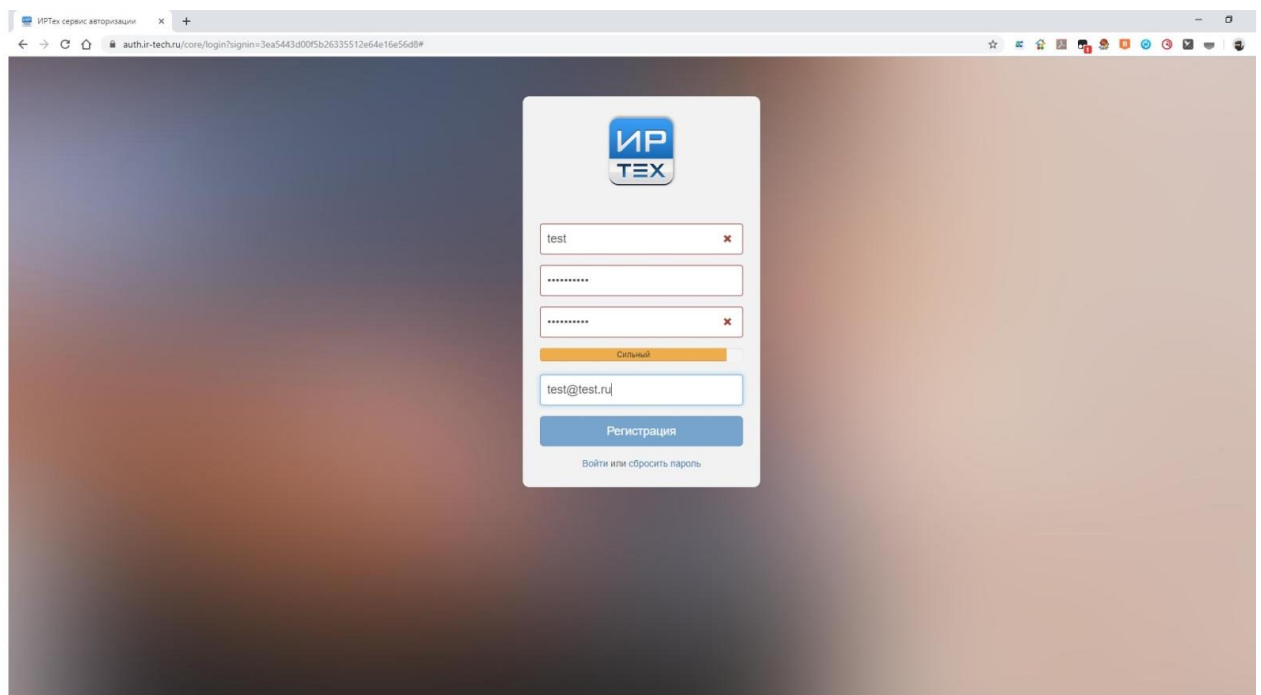

Сейчас вы будете перенаправлены на страницу авторизации учетной записи Мобильный ID ИРТех, для привязки вашего профиля к учётной записи Мобильный ID ИРТех

Продолжить

ACU PCO 4.30.47771.14 22.08.2019
Exec time: 0.070с / 08.09.2019 21:07:01 БД - рабочая
© 2007-2019 ИРТех, г. Самара. Все права защищены

4. Выбрать «Зарегистрироваться»

5. Ввести Логин, Пароль (должен содержать мин 8 символов латинского алфавита, цифры и точка), адрес электронной почты.

- После на указанный адрес электронной почты придет письмо подтверждение для завершения регистрации