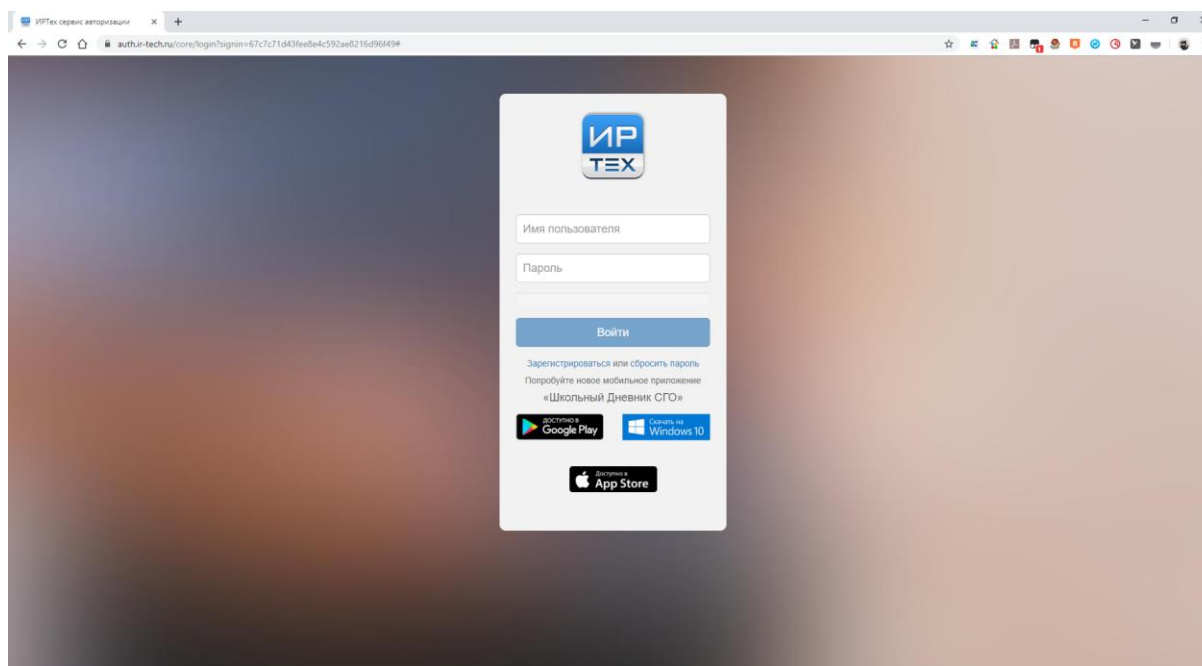

4. Выбрать «Зарегистрироваться»

5. Ввести Логин, Пароль (должен содержать мин 8 символов латинского алфавита, цифры и точка), адрес электронной почты.

- После на указанный адрес электронной почты придет письмо подтверждение для завершения регистрации

- Вводим Логин и Пароль указанный при регистрации

- После входа появится следующее сообщение «Пользователь успешно привязан к учётной записи Мобильный ID IPTeX».

9. Скачиваем Мобильное приложение через Google Play или App Store. Вводим Логин, Пароль.